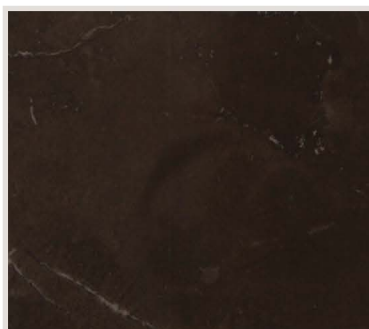

PULPIS BROWN ACETINADO