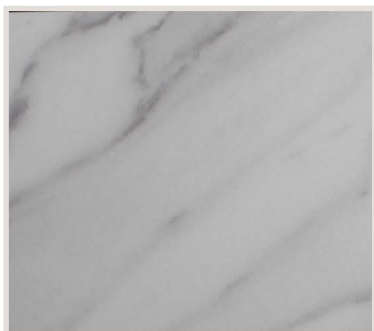

PULPIS BROWN POLIDO

PULPIS BROWN ACETINADO

PULPIS GREY

ROYAL GRIGIO

MÁRMORES
& GRANITOS

ULTRACOMPACTOS

O material é usado para revestir paredes internas e externas de ambientes residenciais e comerciais. Um diferencial é que ele pode ser fabricado em grandes formatos, utilizando juntas reduzidas entre peças e facilitando a limpeza. Suas vantagens são inúmeras: alta resistência, baixa porosidade, variedade de modelos, estabilidade da cor e das dimensões, ótima manutenção, etc.